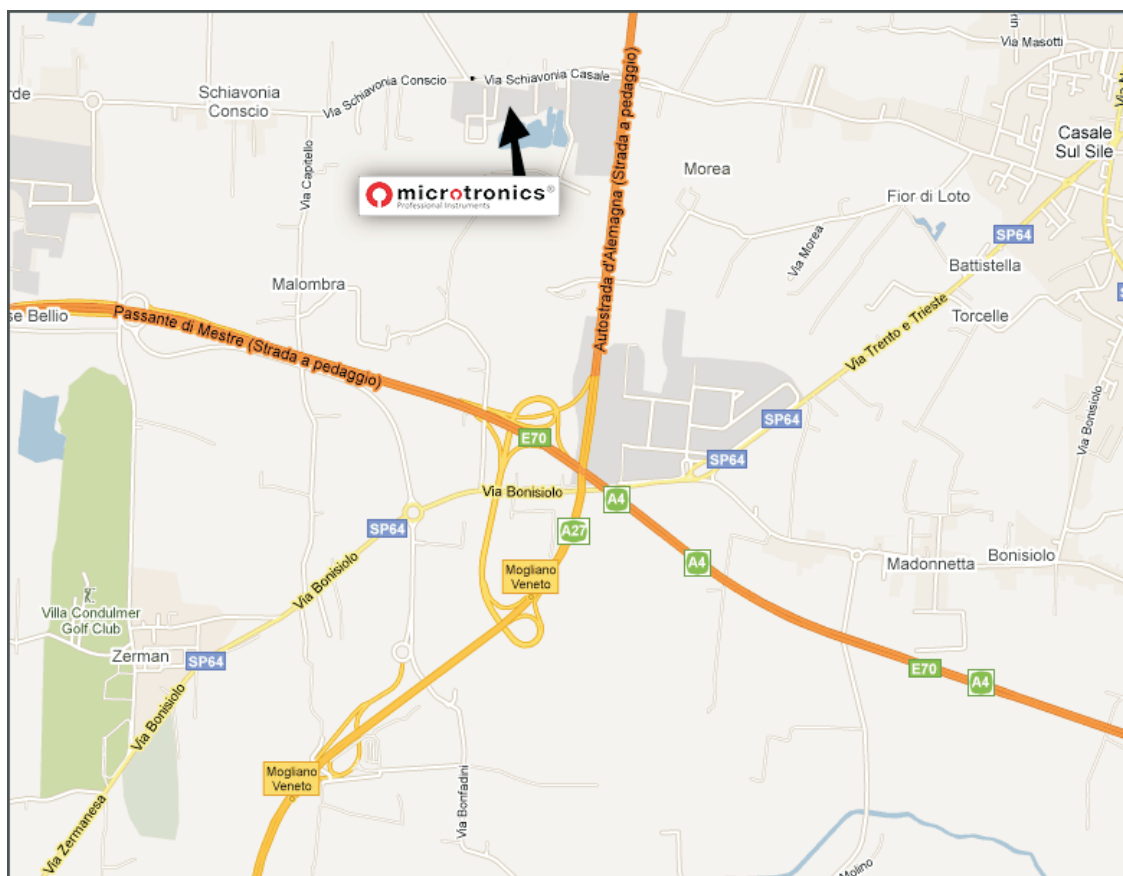

**Sede Operativa: Via Schiavonia, 93 - 31032 Casale sul Sile (TV) Italy**

**Telefono: 0422 1789260 Fax: 0422 785558**

**Da Padova** sul passante di Mestre (A4) uscire a Preganziol, quindi proseguire per Preganziol, dopo la seconda rotonda proseguire a sinistra per via schiavonia, quindi dopo 1 km circa girare a destra su via della ricerca.

**Da Belluno** percorrendo la A27 verso Venezia prendere l'innesto per il passante (A4) verso Milano, ed uscire a Preganziol, quindi proseguire per Preganziol, dopo la seconda rotonda proseguire a sinistra per via schiavonia, quindi dopo 1 km circa girare a destra su via della ricerca.

**Da Trieste** percorrendo la A4, prendere la A27 direzione Belluno, quindi uscire a Mogliano Veneto, alla seconda rotonda girare verso destra direzione Casale sul Sile, di seguito alla prima rotonda proseguire dritti, alla seconda rotonda girare a sinistra per via Marconi, quindi proseguire per 1 km circa, dopo il cavalcavia girare a destra su via della ricerca.