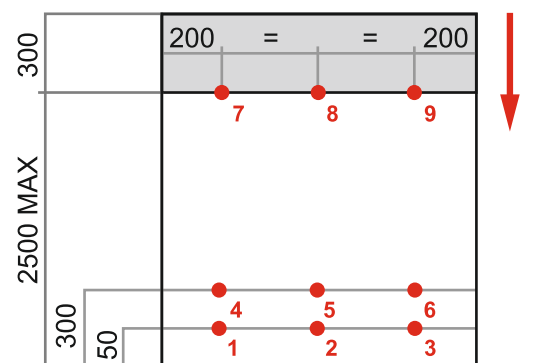

Porte verticali
Vertical doors
Puertas verticales
Vertikale Tür
Portes verticales